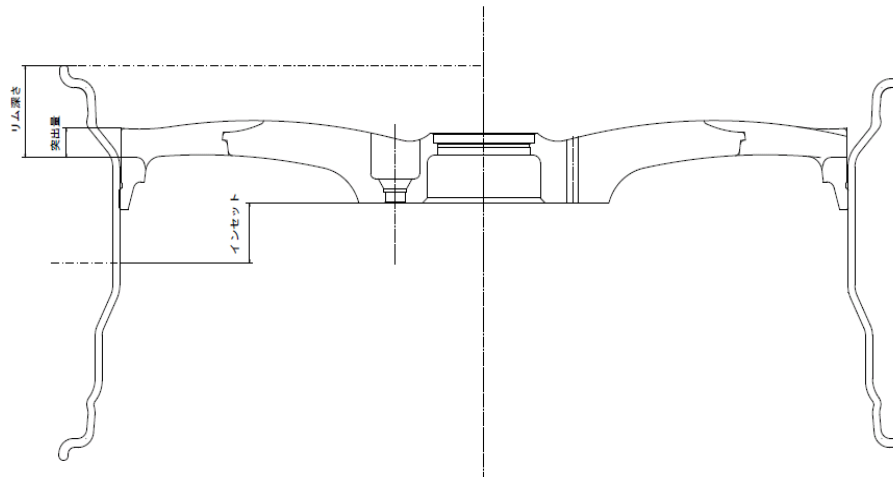

※21・20インチノーマルですが、タイヤを組まれる時は裏組をお願いします。

※Disk突出量は勘合部よりDisk側面(外周)が突出する値です。

(リムフランジよりの突出ではありません。)

※21インチ空気圧センサー対応 20インチ空気圧センサー非対応

ハブの高さ:Low Disk/36mm Hi Disk/49.5mm

21・20Inch Normal 2Piece 5Hole/114.3 Disk突出図

20 & 19Inch Reverse 2Piece 5Hole/114.3