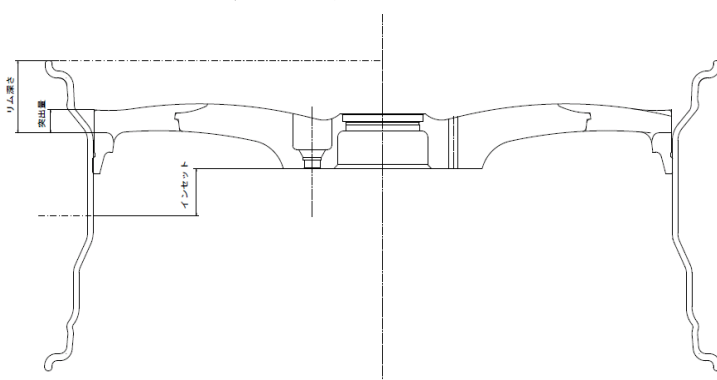

20Inch Normal 2Piece 5Hole/114.3

Size	税抜定価		オーダーインセット Low Disk				オーダーインセット Hi Disk			
	SPO/BKP	Chrome	インセット	リム深さ	Disk突出量	インセット	リム深さ	Disk突出量		
20	8.5J	¥83,000	¥95,000	40	~	28	29	~	17	
				(56)	~	(68)	(56)	~	(68)	
	9.0J	¥84,000	¥96,000	46	~	22	35	~	11	
				(56)	~	(80)	(56)	~	(80)	
9.5J	¥85,000	¥97,000	53	~	16	42	~	5		
			(56)	~	(93)	(56)	~	(93)		
10.0J	¥86,000	¥98,000	59	~	9	48	~	-2		
			(56)	~	(106)	(56)	~	(106)		

20Inch Normal 2Piece 5Hole/114.3 Disk突出図

※20インチノーマルですが、タイヤを組まれる時は裏組をお願いします。
 ※Disk突出量は勘合部よりDisk側面(外周)が突出する値です。
 (リムフランジよりの突出ではありません。)
 ※空気圧センサー非対応

ハブの高さ:Low Disk/36mm Hi Disk/47mm

20Inch Reverse 3Piece 5Hole/114.3

Size	税抜定価		Low Disk				Mid Disk				Hi Disk			
	SPO/BKP	Chrome	インセット ()内はリム深さ				インセット ()内はリム深さ				インセット ()内はリム深さ			
20	7.5J	¥96,000	44	31			38	25			26	13		
			(36)	(49)			(36)	(49)			(36)	(49)		
	8.0J	¥97,000	50	38	25		44	32	19		31	18	5	
			(36)	(49)	(61)		(36)	(49)	(61)		(36)	(49)	(61)	
	8.5J	¥98,000	44	31	19		51	38	25	13	37	26	12	0
			(49)	(61)	(74)		(36)	(49)	(61)	(74)	(36)	(49)	(61)	(74)
	9.0J	¥99,000	50	38	25	12	44	32	19	6	45	31	18	5
			(49)	(61)	(74)	(87)	(49)	(61)	(74)	(87)	(36)	(49)	(61)	(74)
9.5J	¥100,000	44	31	19		51	38	25	13	37	26	12	0	
		(61)	(74)	(87)		(49)	(61)	(74)	(87)	(49)	(61)	(74)	(87)	
10.0J	¥101,000	50	38	25		44	32	19		45	31	18	5	
		(61)	(74)	(87)		(61)	(74)	(87)		(49)	(61)	(74)	(87)	
10.5J	¥102,000	51	38	25		51	38	25		37	26	12		
		(74)	(87)			(61)	(74)	(87)		(61)	(74)	(87)		
11.0J	¥103,000	50	38			44	32					31	18	
		(74)	(87)			(74)	(87)					(74)	(87)	