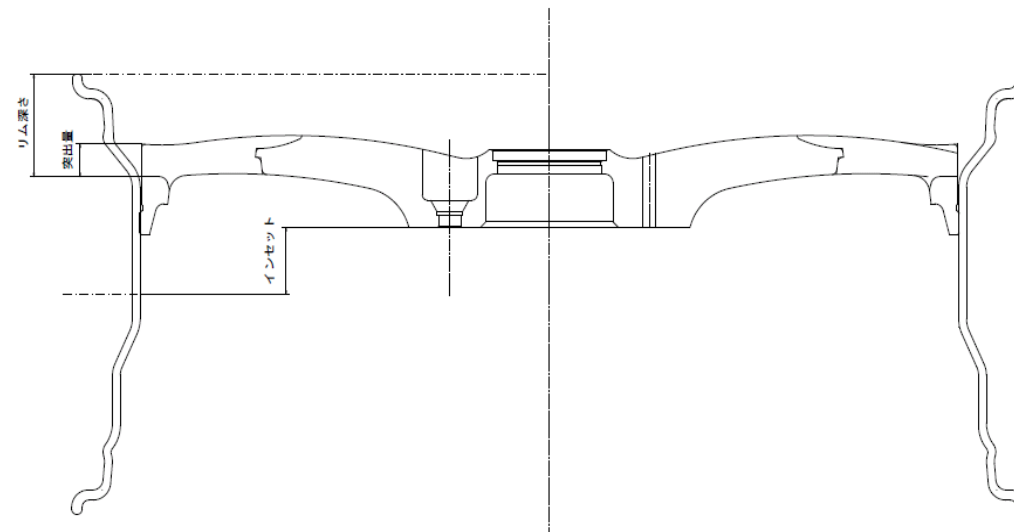

PARADISO GIBERTI(パラディン ギベルティ) Size Specification

21 & 20Inch Normal 2Piece 5Hole/114.3

Size	税抜定価		オーダーインセット Low Disk				オーダーインセット Hi Disk				
	BPO-V/BPO	Chrome	インセット	リム深さ	Disk突出量	インセット	リム深さ	Disk突出量			
21	8.5J	¥99,000	¥114,000	インセット	27	~	18	インセット	10	~	1
				リム深さ	(56)	~	(65)	リム深さ	(56)	~	(65)
				Disk突出量	(5.0)	~		Disk突出量	(5.0)	~	
9.0J	¥101,000	¥116,000	インセット	33	~	11	インセット	17	~	-5	
			リム深さ	(56)	~	(78)	リム深さ	(56)	~	(78)	
			Disk突出量	(5.0)	~		Disk突出量	(5.0)	~		
20	8.5J	¥83,000	¥98,000	インセット	20	~	16	インセット	3	~	-1
				リム深さ	(56)	~	(60)	リム深さ	(56)	~	(60)
				Disk突出量	(5.0)	~	(1.0)	Disk突出量	(5.0)	~	(1.0)
	9.0J	¥84,000	¥99,000	インセット	26	~	10	インセット	10	~	-6
				リム深さ	(56)	~	(72)	リム深さ	(56)	~	(72)
				Disk突出量	(5.0)	~		Disk突出量	(5.0)	~	
	9.5J	¥85,000	¥100,000	インセット	33	~	4	インセット	16	~	-13
				リム深さ	(56)	~	(85)	リム深さ	(56)	~	(85)
				Disk突出量	(5.0)	~		Disk突出量	(5.0)	~	
10.0J	¥86,000	¥101,000	インセット	39	~	-3	インセット	23	~	-19	
			リム深さ	(56)	~	(98)	リム深さ	(56)	~	(98)	
			Disk突出量	(5.0)	~		Disk突出量	(5.0)	~		

21・20Inch Normal 2Piece 5Hole/114.3 Disk突出図

※21・20インチノーマルですが、タイヤを組まれる時は裏組をお願いします。
 ※Disk突出量は動合部よりDisk側面(外周)が突出する値です。
 (リムフランジよりの突出ではありません。)
 ※21インチ空気圧センサー対応 20インチ空気圧センサー非対応
 ハブの高さ:Low Disk/40mm Hi Disk/56.5mm